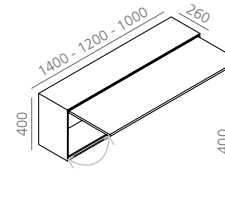

PENSILE - UNIT