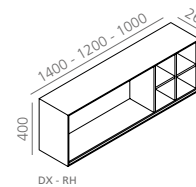

PENSILE A GIORNO - OPEN UNIT

DX - RH