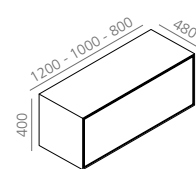

BASE - SIDE UNIT