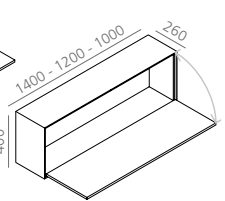

PENSILE - UNIT