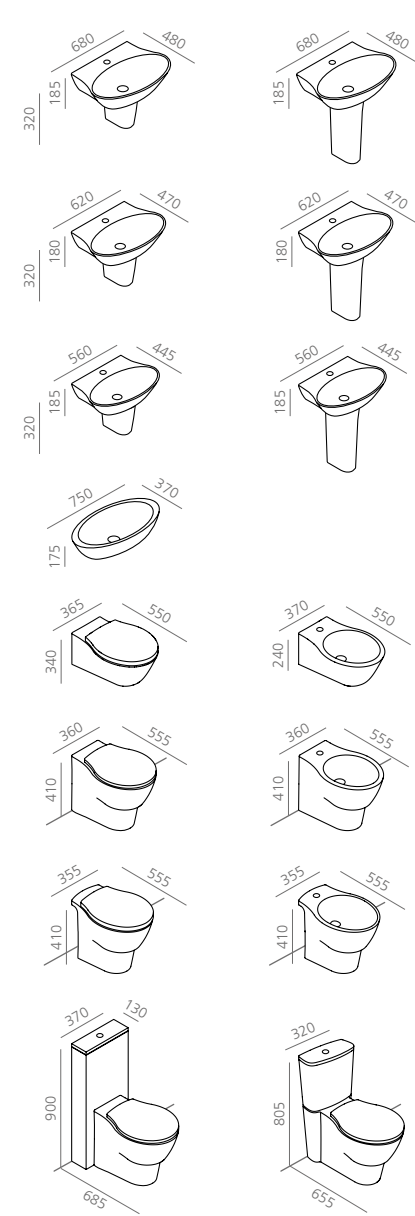

10

10. DAYTIME + MONOLITH
11. DAYTIME sospesa - wall hung
12. DAYTIME filo muro - back to wall

11

12

- 13. DAYTIME EVO filo muro - back to wall
- 14. DAYTIME EVO monoblocco con cassetta - coupled wc with cistern
- 15. DAYTIME EVO + MONOLITH

02

03

- 01. NIDO 68 con colonna - with pedestal
- 02. NIDO 62 appoggio - surface mounted
- 03. NIDO 56 con semicolonna - with siphon cover

- 04. NIDO 75
- 05. NIDO sospesa - wall hung

- 06. NIDO filo muro - back to wall
- 07. NIDO vaso e bidet - wc and bidet
- 08. NIDO + MONOLITH
- 09. NIDO monoblocco con cassetta - coupled wc with cistern