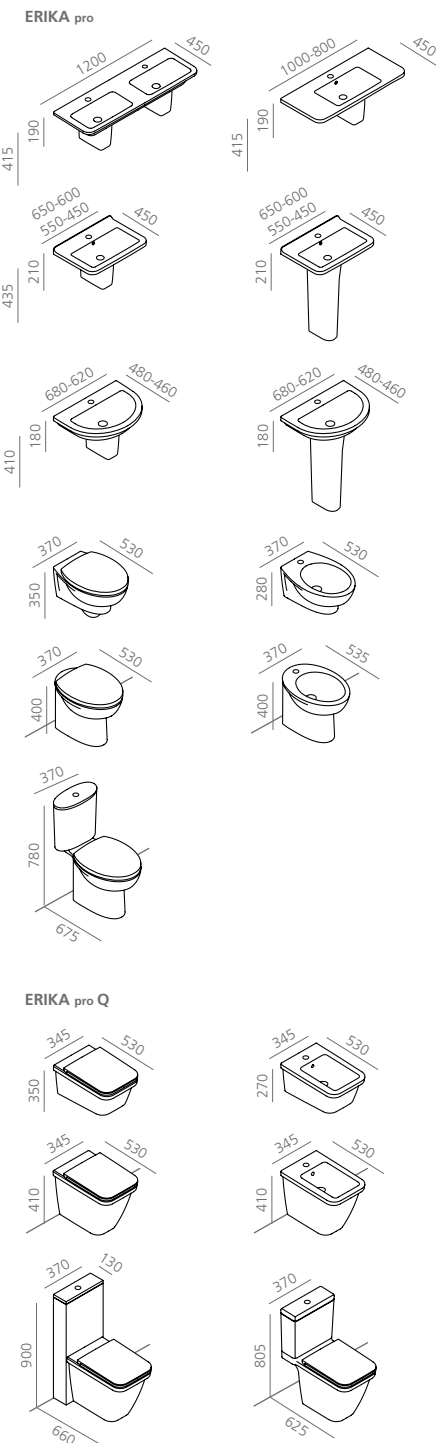

01

02

03

04

05

06

07

- 05. ERIKA pro Q sospesa - wall hung
- 06. ERIKA pro Q monoblocco con cassetta-coupled wc with cistern
- 07. ERIKA pro Q + MONOLITH
- 08. ERIKA pro Q filo muro - back to wall

08

- 09. ERIKA pro vaso e bidet - wc and bidet
- 10. ERIKA pro sospesa - wall hung
- 11. ERIKA pro monoblocco con cassetta - coupled wc with cistern

09

10

11

SLIDING wood system

DESIGN NILO GIOACCHINI

pensile - unit 120 (NOCE - NUT / BIANCO - WHITE)
pensile giorno dx - open unit rh 100 (NOCE - NUT)
pensile - unit 100 (NOCE - NUT / BIANCO - WHITE)
specchio - mirror 120 (NOCE - NUT)
pensile - unit 120 (NOCE - NUT)
base lavabo - sink base unit 120 (NOCE - NUT / BIANCO - WHITE)

- 01. Specchio - mirror 100 (NOCE-NUT) Colonna - tall unit 140 (NOCE-NUT) Base - side unit 100 (NOCE-NUT)
- 02. Colonne - tall units 140 (NOCE-NUT) Pensile giorno dx - open unit rh 100 (NOCE-NUT)
- 03. Pensile giorno dx - open unit rh 100 (WENGÈ)
- 04. Base lavabo - sink base unit 120 (WENGÈ / BIANCO - WHITE) specchio-mirror 120 (WENGÈ)
- 05. Base lavabo - sink base unit 100 (WENGÈ)