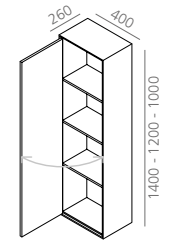

COLONNA - TALL UNIT