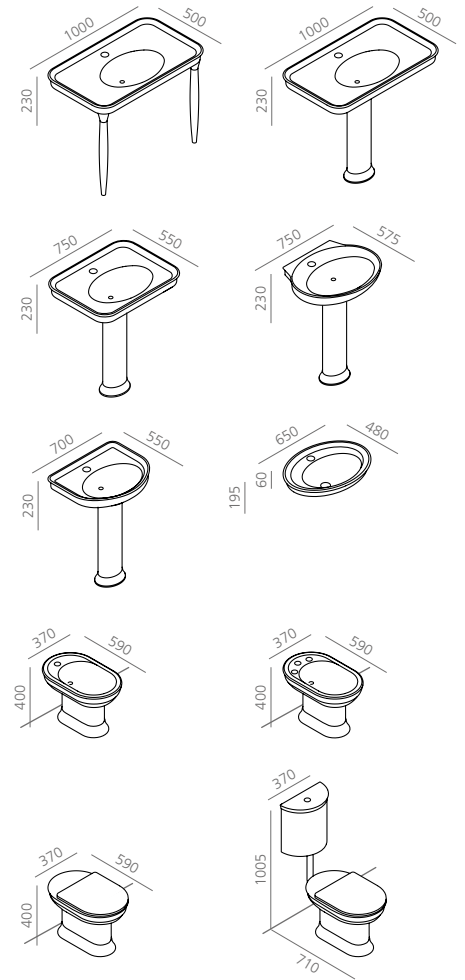

05

06

07

08

09

- 10. SCULTURE 90
- 11. SCULTURE 70
- 12. SCULTURE sospesa - wall hung
- 13. SCULTURE monoblocco con cassetta - coupled wc with cistern
- 14. SCULTURE filo muro - back to wall

10

11

12

13

14

DOLCEVITA

DOLCEVITA 70 con colonna - with pedestal
DOLCEVITA R75 con colonna - with pedestal

- 01. DOLCEVITA 100 con gambe - with legs
- 02. DOLCEVITA 100 con colonna - with pedestal
- 03. DOLCEVITA O 75 con colonna - with pedestal
- 04. DOLCEVITA 65 incasso - built in
- 05. DOLCEVITA vaso e bidet - wc and bidet
- 06. DOLCEVITA vaso con cassetta - wc with cistern