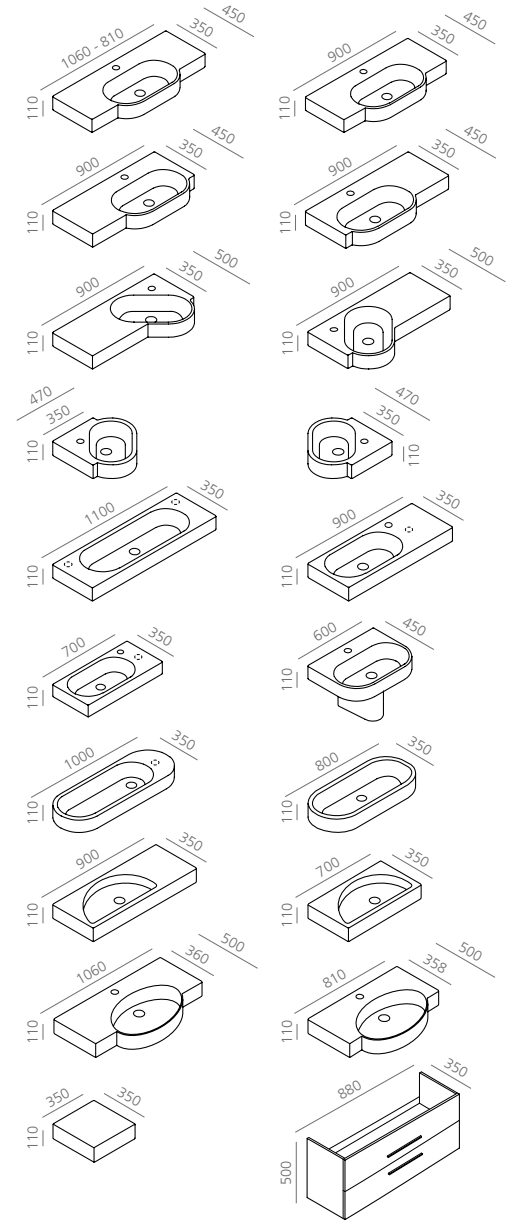

10. 90x45
11. 90x35 + A-WOOD bianco lucido - gloss white
12. 90x45 + A-WOOD betulla naturale - light birchwood
13. 90x50 sx - lh + A-WOOD larice moro - dark larchwood
14. 80x35
15. 100x35

10

11

12