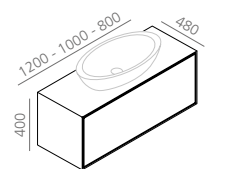

BASE LAVABO - SINK BASE UNIT