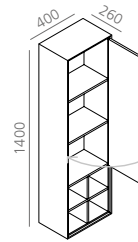

COLONNA A GIORNO - TALL OPEN UNIT