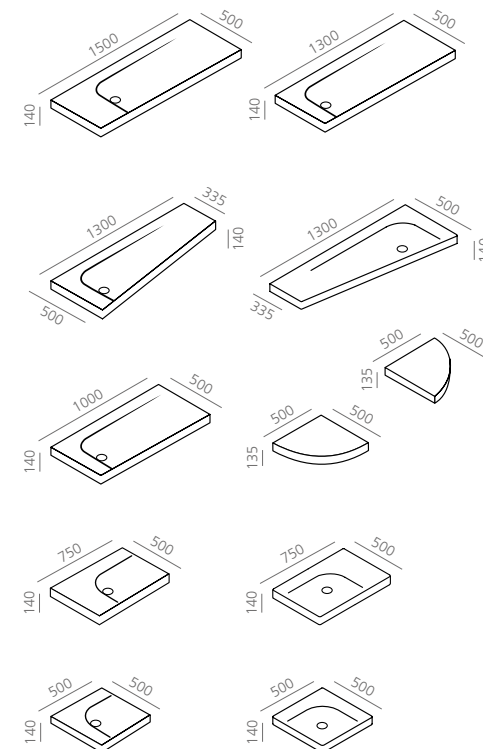

05

06

07

07. G-75 sx - lh / G-75 dx - rh
 08. G-130
 09. G-75 sx - lh
 10. G-50 dx - rh
 mobili - furniture SLIDING WOOD SYSTEM

- 01. 90x50 dx - rh
- 02. 90x45 sx - lh / ripiano - ceramic shelf 35
- 03. 90x50 sx - lh / 90x50 dx - rh
- 04. 110x35