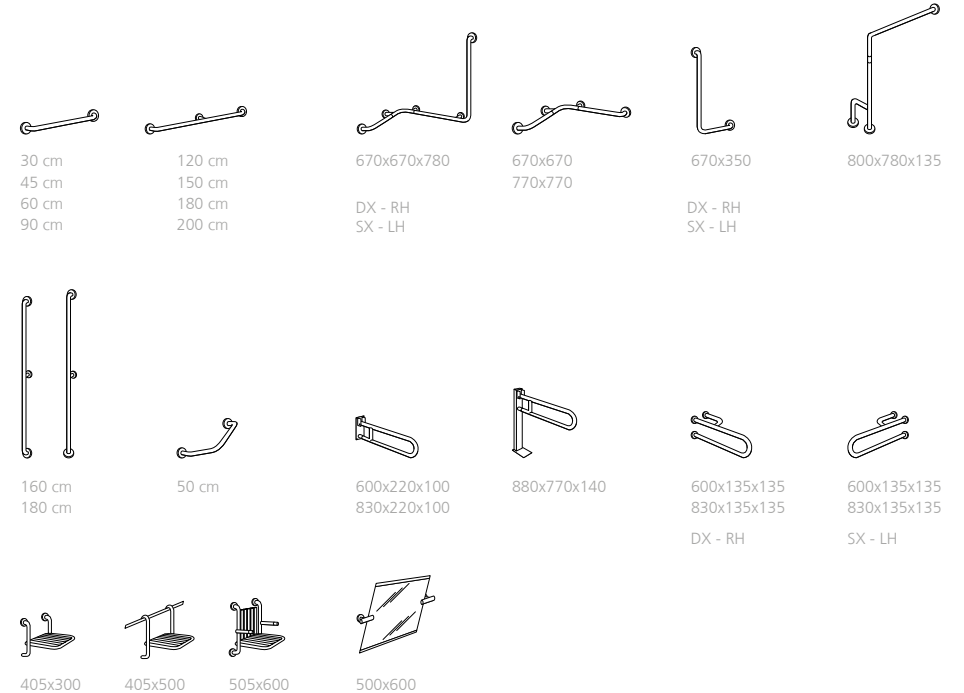

FUSION

ORINATOI - URINALS FUSION

ORINATOIO - URINAL

TURCA - SQUATTING WC

AUTONOMY

680x600

380x595

800x800
900x900

30 cm
45 cm
60 cm
90 cm

120 cm
150 cm
180 cm
200 cm

670x670x780
DX - RH
SX - LH

670x670
770x770

670x350
DX - RH
SX - LH

800x780x135

160 cm
180 cm

50 cm