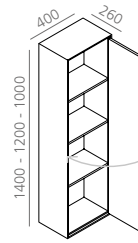

COLONNA - TALL UNIT