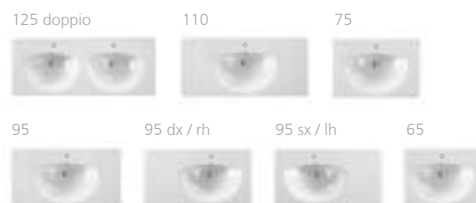

SUSAN

ERIKA pro 65