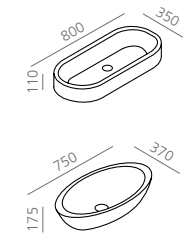

10

11

13

LAVABI D'APPOGGIO
SURFACE-MOUNTED WASHBASINS

DAYTIME / DAYTIME EVO

DESIGN ANTONIO BULLO / NILO GIOACCHINI

DAYTIME 110 1 foro - one hole

01