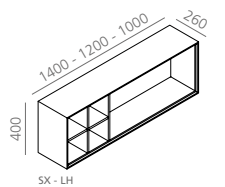

01. Specchio - mirror 100 (NOCE-NUT) Colonna - tall unit 140 (NOCE-NUT) Base - side unit 100 (NOCE-NUT)
02. Colonne - tall units 140 (NOCE-NUT) Pensile giorno dx - open unit rh 100 (NOCE-NUT)
03. Pensile giorno dx - open unit rh 100 (WENGÈ)
04. Base lavabo - sink base unit 120 (WENGÈ / BIANCO - WHITE) specchio-mirror 120 (WENGÈ)
05. Base lavabo - sink base unit 100 (WENGÈ)

FINITURE - FINISHING

FINITURA MOBILE
UNIT FINISHING

WENGÈ

NOCE - NUT

FINITURA ANTA
DOOR FINISHING

WENGÈ

NOCE - NUT

LACCATO BIANCO LUCIDO
GLOSSY WHITE

SPECCHIO*
MIRROR

FINITURA CASSETTO
DRAWER FINISHING

WENGÈ

NOCE | NUT

LACCATO BIANCO LUCIDO
GLOSSY WHITE

COLONNA - TALL UNIT

COLONNA A GIORNO - TALL OPEN UNIT

PENSILE - UNIT

PENSILE A GIORNO - OPEN UNIT

DX - RH

SX - LH

BASE - SIDE UNIT

BASE LAVABO - SINK BASE UNIT

SPECCHIO - MIRROR

FINITURE - FINISHING

FINITURA SPECCHIO
MIRROR FINISHING

WENGÈ NOCE - NUT