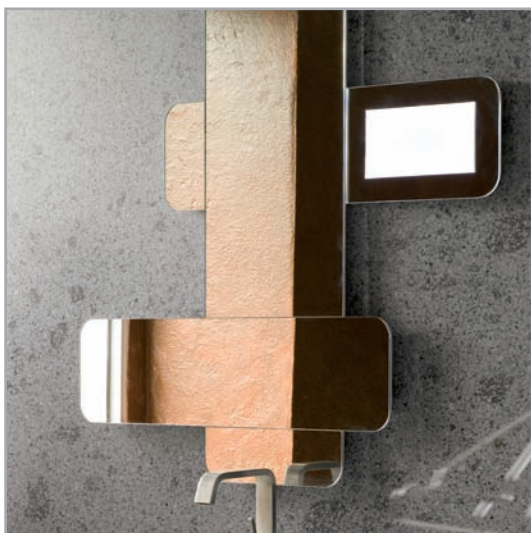

Schede Tecniche

>>lavabo sospeso o d'appoggio >>Wall-hung or counter wash basin

60x55 cm.

art. 358 no foro / no tap hole

art. 358/1 monoforo / single hole

art. 358/3 tre fori / three holes

70x55 cm.

art. 356 no foro / no tap hole

37x12x100 cm.

art. 352 cassetta monolitica / monolithic cistern

>> cassetta monolitica per bidet
>> monolithic cistern for bidet

94x38cm.

art. 360 Complemento con ripiano per bidet serie Tratto / Tratto panel with shelf for Tratto bidet