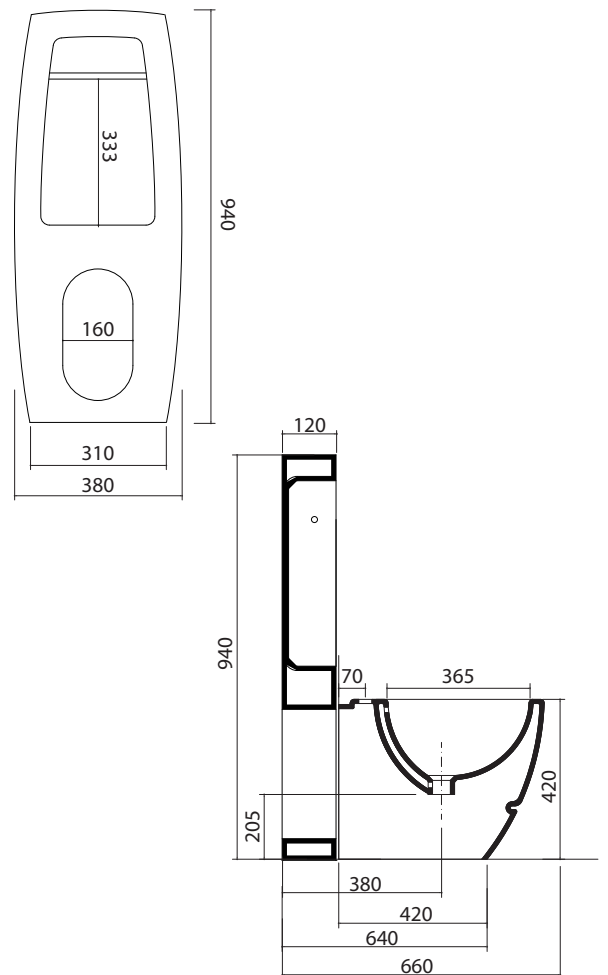

>>wc + bidet sospesi
>>wall-hung wc + bidet

36,5x53 cm.

art. 353 vaso sospeso / wall-hung Wc

37,5x53 cm.

art. 354/1 Bidet sospeso un foro rubinetetto / wall-hung bidet single hole

>>sanitari a terra
>>floor mounted wc + bidet

36,5x54 cm.

art. 351/1 bidet a terra un foro rubinetetto / floor mounted bidet single hole

>> vaso con cassetta monolitica
>> wc with monolithic cistern

36,5x54 cm.

art. 350 vaso a terra / floor mounted wc

37x12x100 cm.

art. 352 cassetta monolitica / monolithic cistern

>> cassetta monolitica per bidet
>> monolithic cistern for bidet

94x38cm.

art. 360 Complemento con ripiano per bidet serie Tratto / Tratto panel with shelf for Tratto bidet

>>specchio
>>mirror

90x90 cm.
art. 365