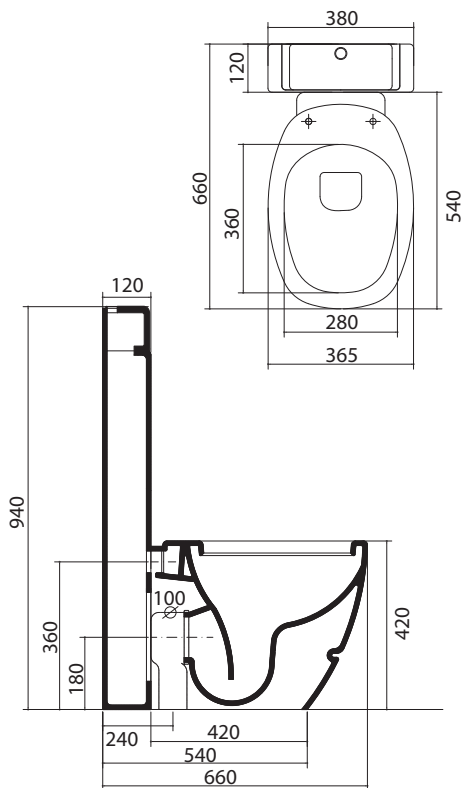

>>wc + bidet sospesi
>>wall-hung wc + bidet

36,5x53 cm.

art. 353 vaso sospeso / wall-hung Wc

37,5x53 cm.

art. 354/1 Bidet sospeso un foro rubinetetto / wall-hung bidet single hole

>>sanitari a terra
>>floor mounted wc + bidet

36,5x54 cm.

art. 351/1 bidet a terra un foro rubinetetto / floor mounted bidet single hole

>> vaso con cassetta monolitica
>> wc with monolithic cistern

36,5x54 cm.

art. 350 vaso a terra / floor mounted wc

37x12x100 cm.

art. 352 cassetta monolitica / monolithic cistern

>> cassetta monolitica per bidet
>> monolithic cistern for bidet

94x38cm.

art. 360 Complemento con ripiano per bidet serie Tratto / Tratto panel with shelf for Tratto bidet

>>specchio
>>mirror

90x90 cm.
art. 365