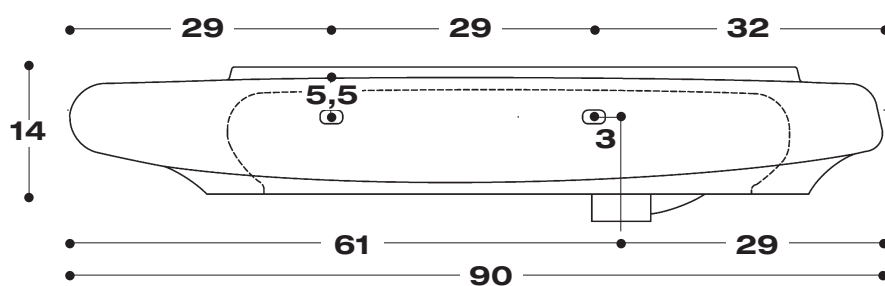

lavabo fluid 70 foto 011 017 018

art. **573** no foro rubinetto

art. **573/1** monoforo rubinetto

lavabo con troppo pieno, posizionabile sospeso a parete o in appoggio su piano, in tal caso per il foro vedere dettaglio disegno tecnico

DETTAGLIO/detail
scasso sul piano
dim. 20x12 cm.

lavabo fluid 90 foto 02 04 05 08 010 022 024 025 026

art. **574** no foro rubinetto

art. **574/1** monoforo rubinetto

lavabo con troppo pieno, posizionabile sospeso a parete o in appoggio su piano, in tal caso per il foro vedere dettaglio disegno tecnico