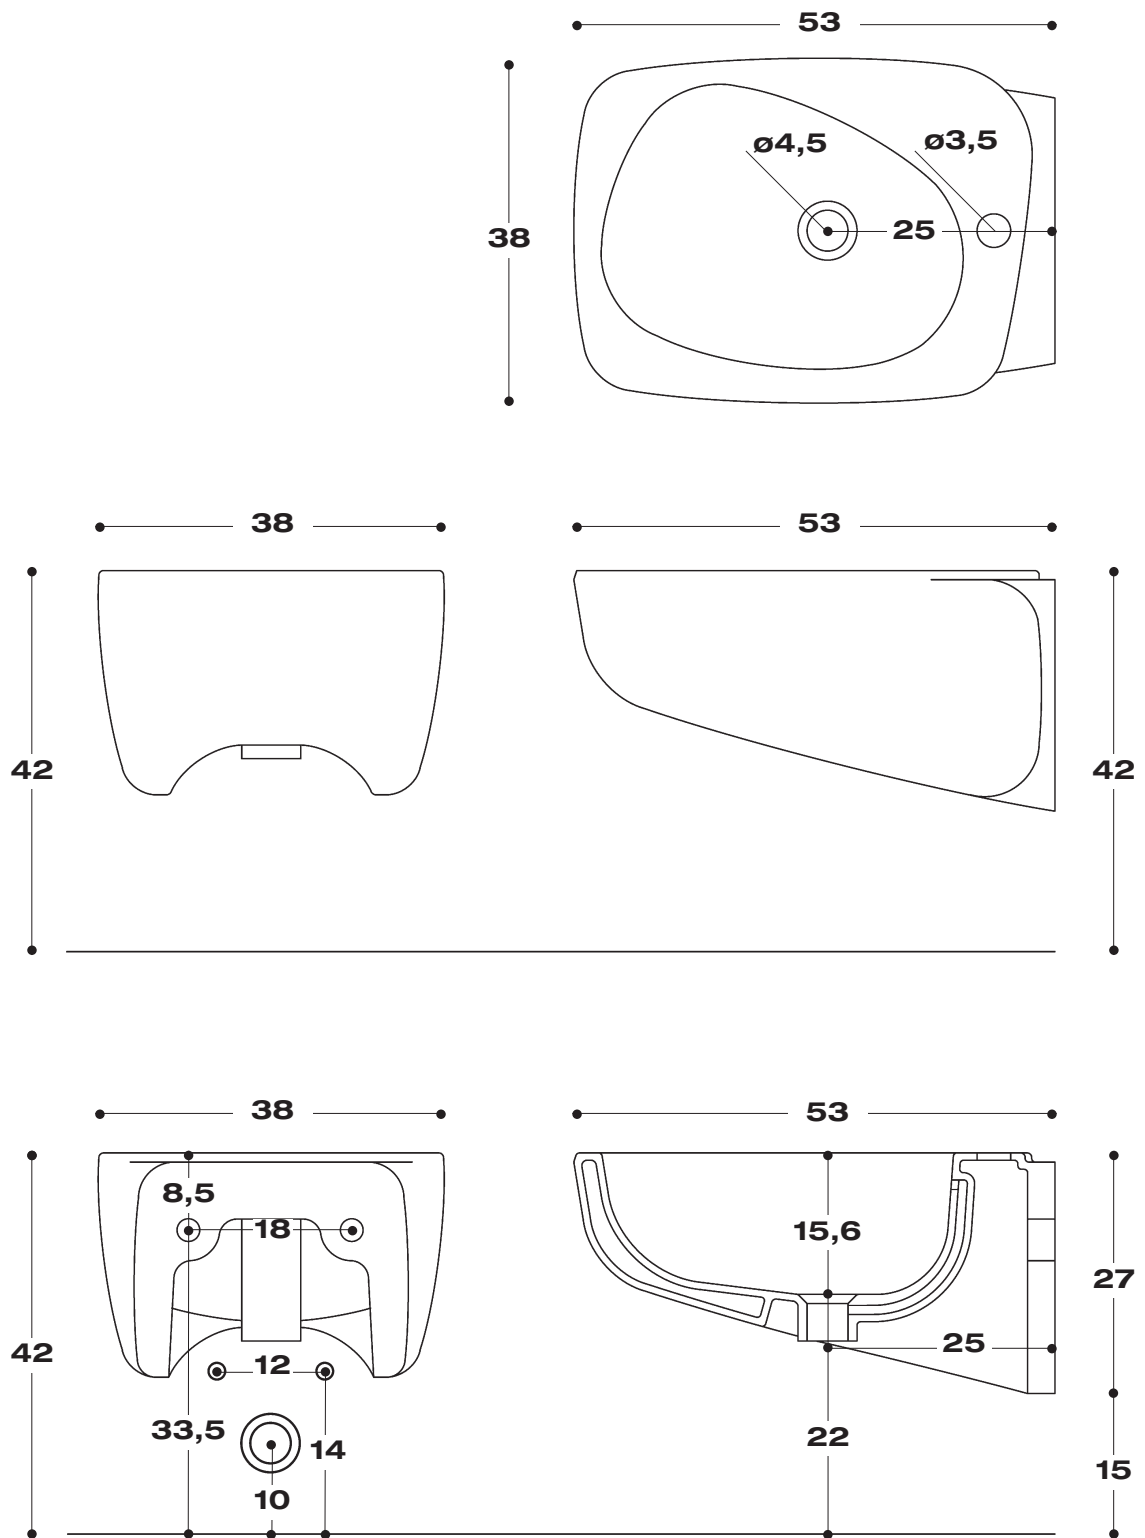

lavabo fluid 70 foto 011 017 018

art. **573** no foro rubinetto

art. **573/1** monoforo rubinetto

lavabo con troppo pieno, posizionabile sospeso a parete o in appoggio su piano, in tal caso per il foro vedere dettaglio disegno tecnico

DETTAGLIO/detail
scasso sul piano
dim. 20x12 cm.

lavabo fluid 90 foto 02 04 05 08 010 022 024 025 026

art. **574** no foro rubinetto

art. **574/1** monoforo rubinetto

lavabo con troppo pieno, posizionabile sospeso a parete o in appoggio su piano, in tal caso per il foro vedere dettaglio disegno tecnico

lavabo fluid 110 foto 013 016 020 021

art. **575** no foro rubinetto

art. **575/1** monoforo rubinetto

lavabo con troppo pieno, posizionabile sospeso a parete o in appoggio su piano, in tal caso per il foro vedere dettaglio disegno tecnico

washbasin fluid 110 photo 013 016 020 021

art. **575** without tap hole

art. **575/1** single hole

Wash-basin with overflow hole, to be positioned both wall-hung and on counter, for the latter version see detailed technical drawing