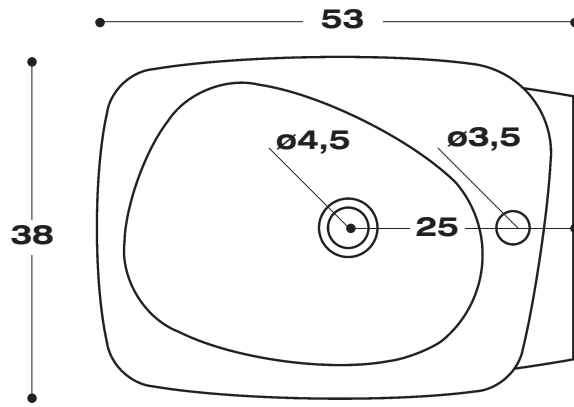

bidet fluid terra foto 013 014 015

art. **581/1** monoforo

bidet fluid floor mounted photo 013 014 015

art. **581/1** single hole