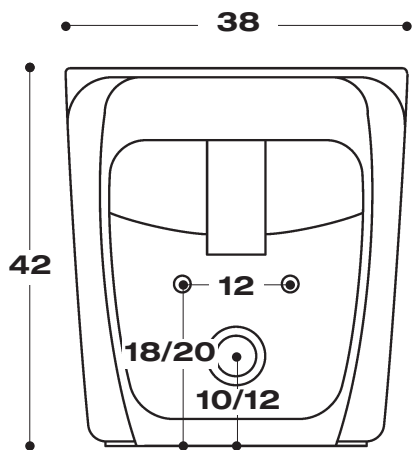

bidet fluid terra foto 013 014 015

art. **581/1** monoforo

bidet fluid floor mounted photo 013 014 015

art. **581/1** single hole