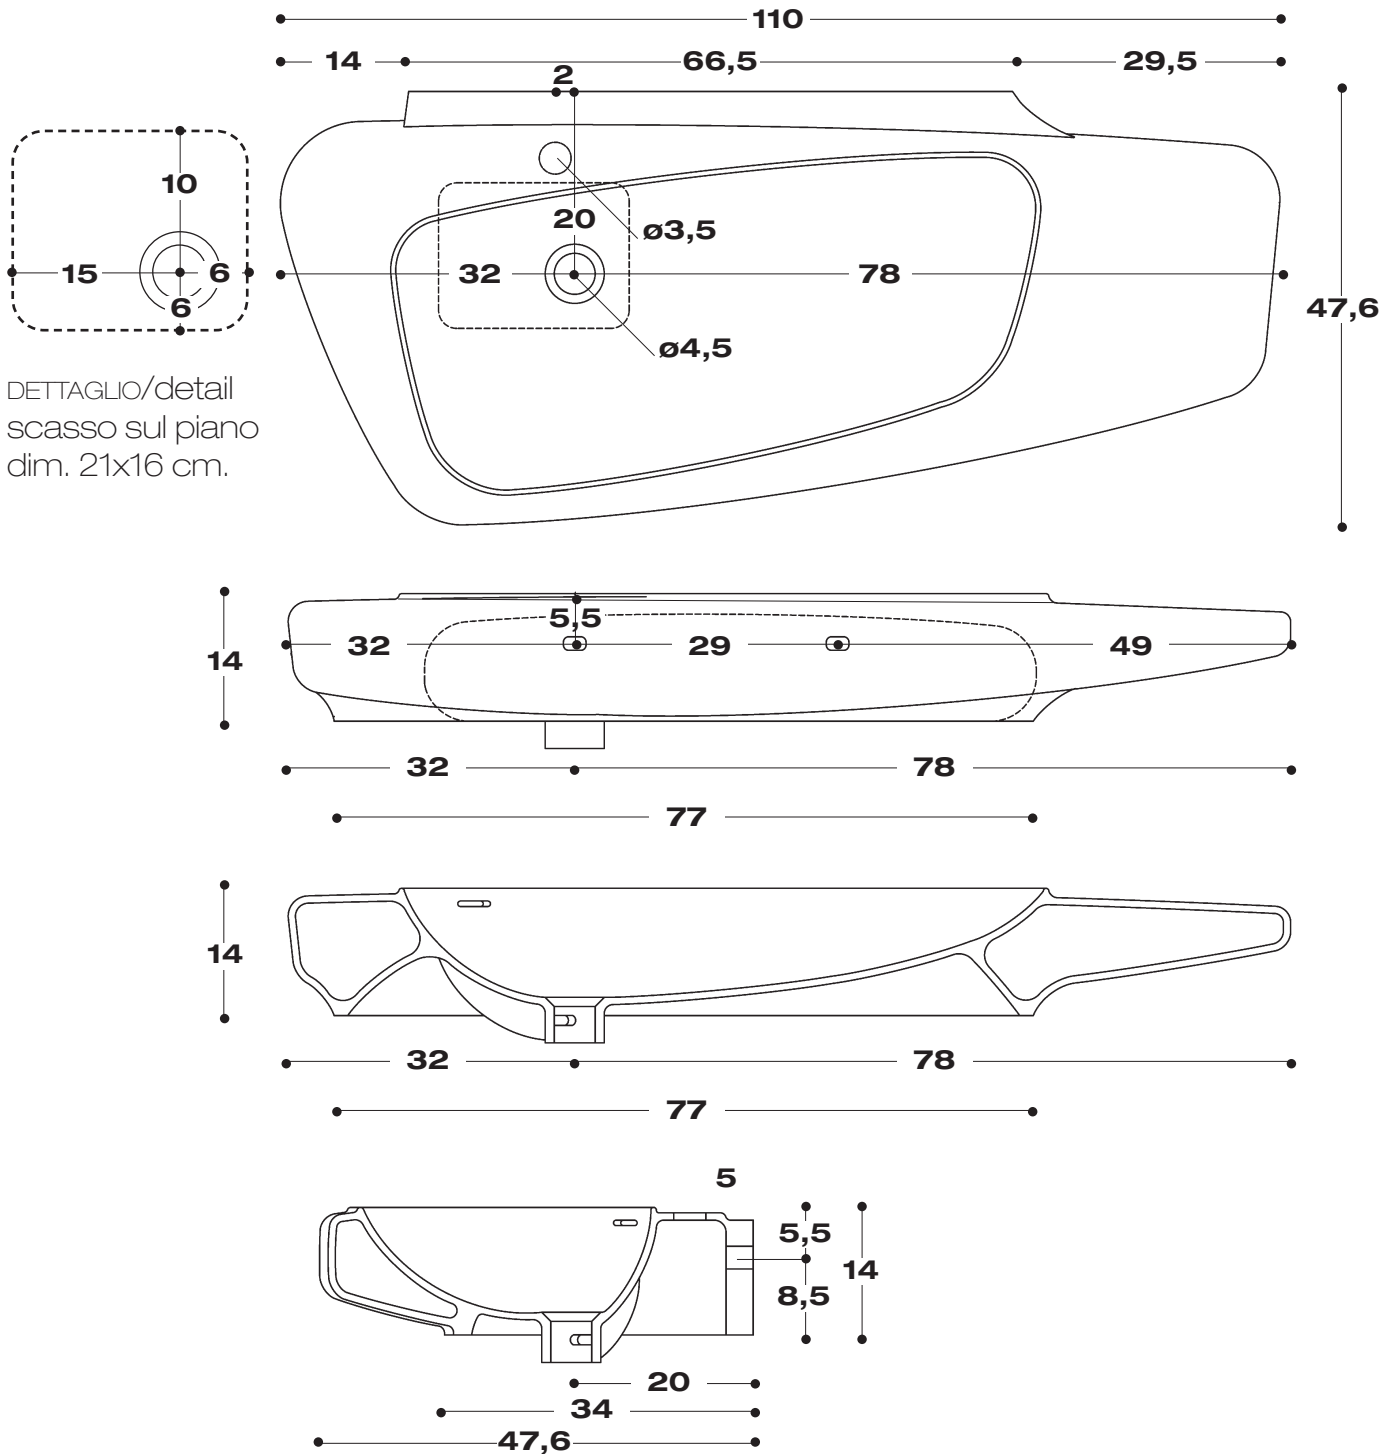

lavabo fluid 70 foto 011 017 018

art. **573** no foro rubinetto

art. **573/1** monoforo rubinetto

lavabo con troppo pieno, posizionabile sospeso a parete o in appoggio su piano, in tal caso per il foro vedere dettaglio disegno tecnico

DETTAGLIO/detail
scasso sul piano
dim. 20x12 cm.

lavabo fluid 90 foto 02 04 05 08 010 022 024 025 026

art. **574** no foro rubinetto

art. **574/1** monoforo rubinetto

lavabo con troppo pieno, posizionabile sospeso a parete o in appoggio su piano, in tal caso per il foro vedere dettaglio disegno tecnico

washbasin fluid 90 photo 02 04 05 08 010 022 024 025 026

art. **574** without tap hole

art. **574/1** single hole

Wash-basin with overflow hole, to be positioned both wall-hung and on counter, for the latter version see detailed technical drawing

lavabo fluid 110 foto 013 016 020 021

art. **575** no foro rubinetto

art. **575/1** monoforo rubinetto

lavabo con troppo pieno, posizionabile sospeso a parete o in appoggio su piano, in tal caso per il foro vedere dettaglio disegno tecnico