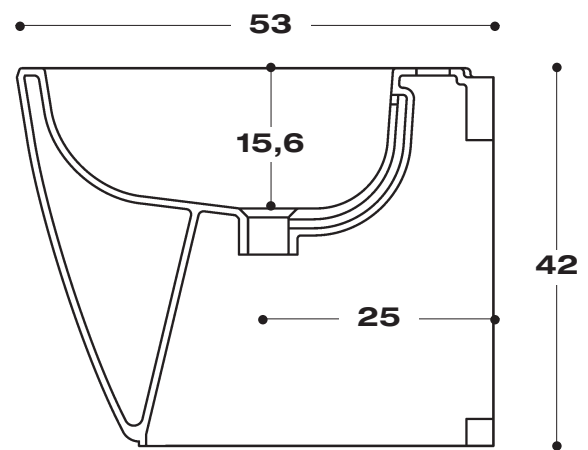

bidet fluid terra foto 013 014 015

art. **581/1** monoforo

bidet fluid floor mounted photo 013 014 015

art. **581/1** single hole