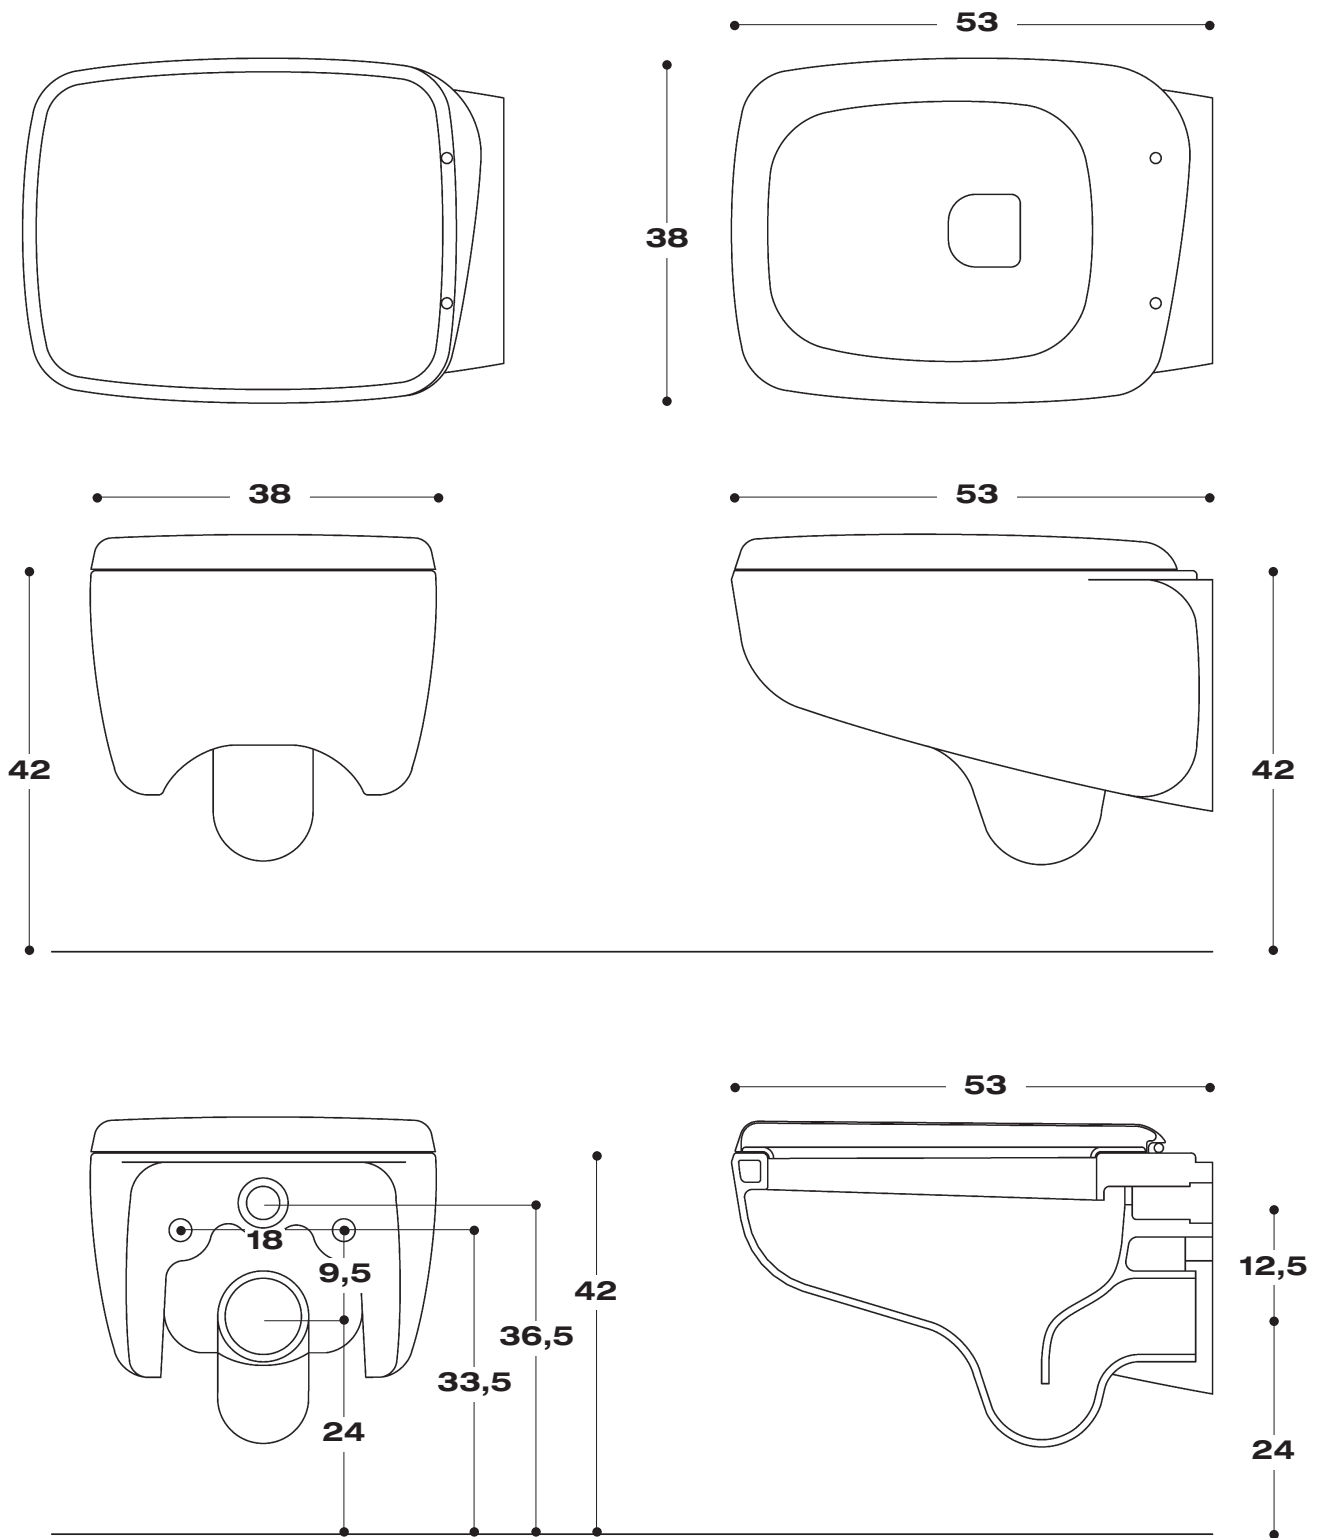

wc fluid sospeso foto 02 07 09 012 017 022

art. **570**

art. **571** copriwater fluid

art. **571-F** copriwater fluid con cerniera frizionata (soft close)

wc fluid wall-hung photo 02 07 09 012 017 022

art. **570**

art. **571** seat cover fluid

art. **571-F** wrapins fluid cover seat soft closing