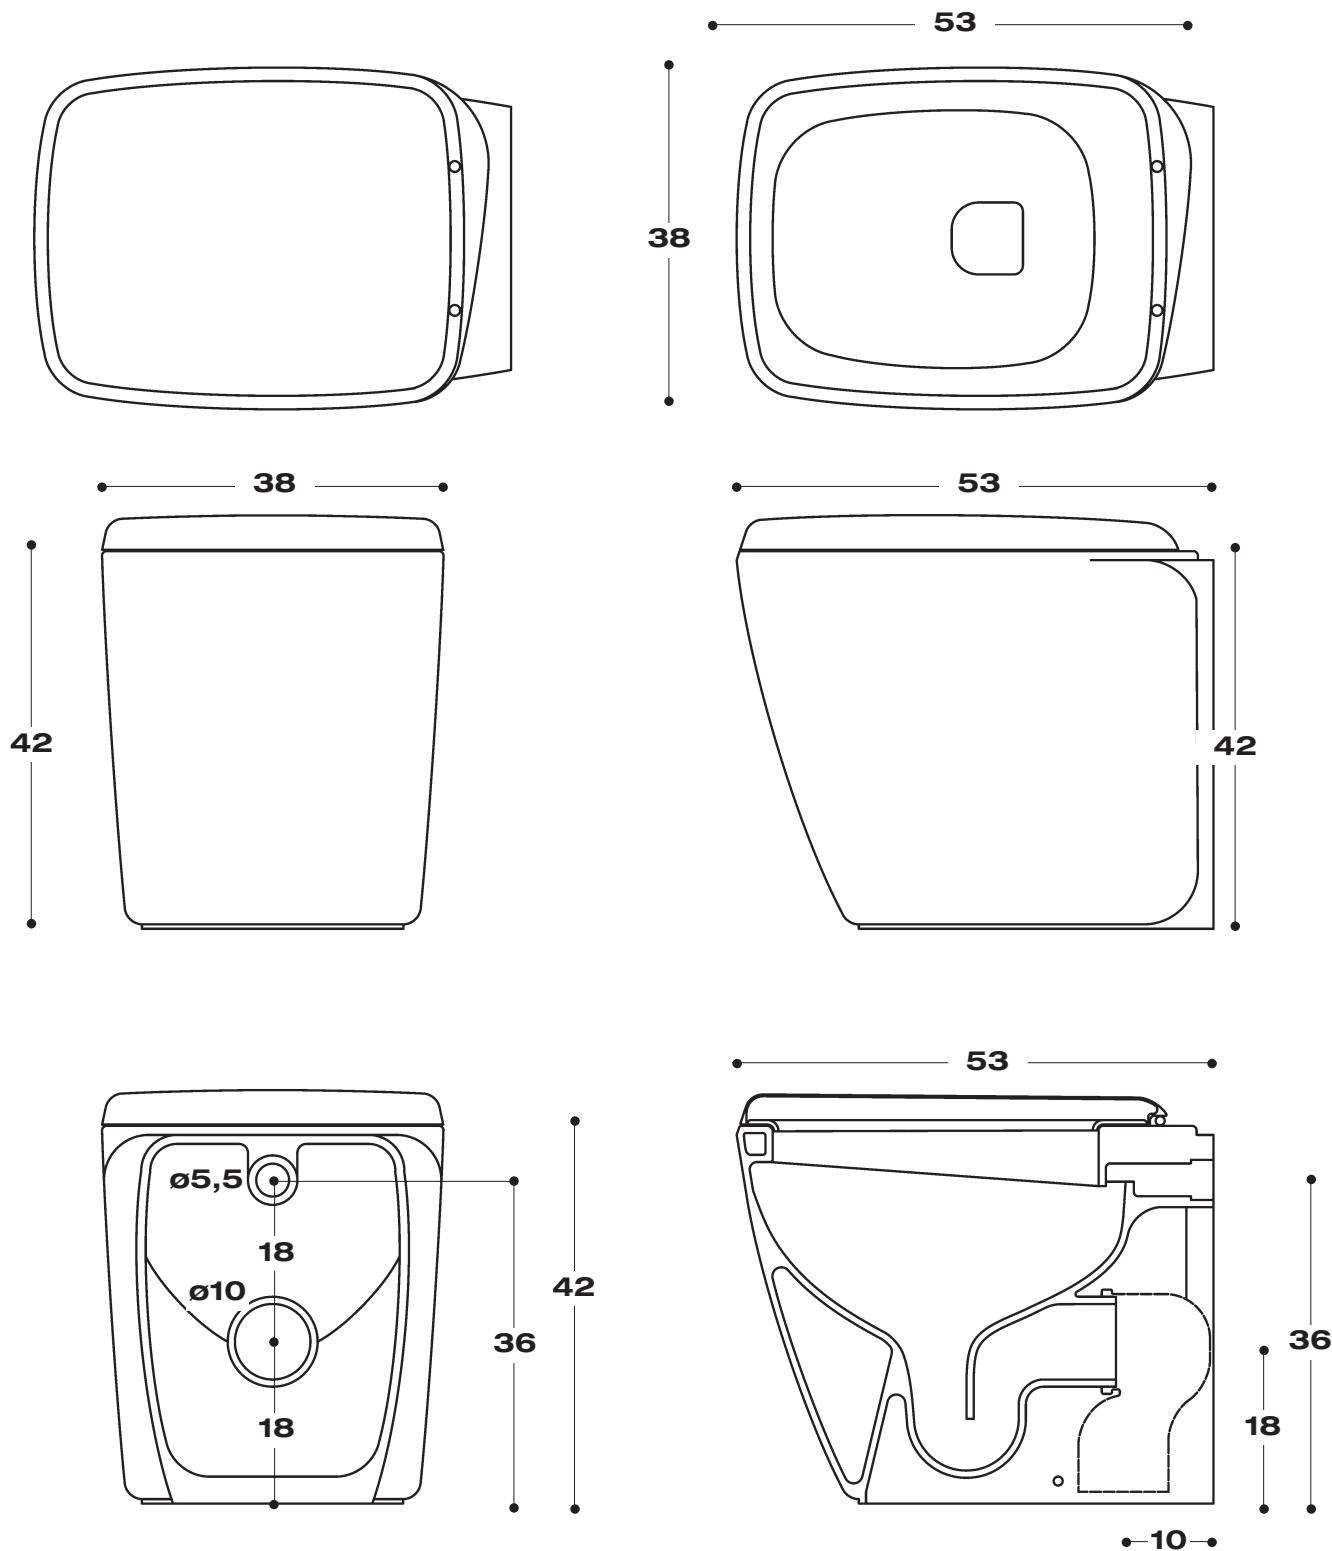

wc fluid terra foto 013 014 015

- art. **580-S** Wc Fluid a terra scarico S/P (completo di connessione per scarico suolo)
- art. **580-P** Wc Fluid a terra scarico S/P (completo di connessione per scarico parete)
- art. **571** copriwater fluid
- art. **571-F** copriwater fluid con cerniera frizionata (soft close)

wc fluid floor mounted photo 013 014 015

- art. **580-S** Fluid wc floor mounted S/P trap (drainage connector for floor trap "S" included)
- art. **580-P** Fluid wc floor mounted S/P trap (drainage connector for wall trap "P" included)
- art. **571** seat cover fluid
- art. **571-F** wrapins fluid cover seat soft closing