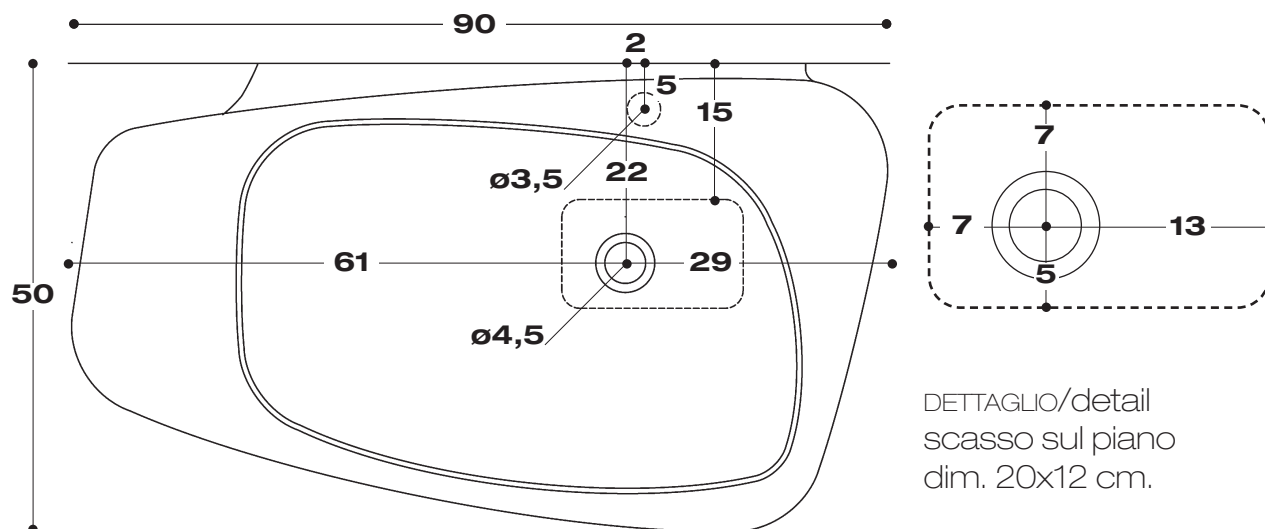

lavabo fluid 70 foto 011 017 018

art. **573** no foro rubinetto

art. **573/1** monoforo rubinetto

lavabo con troppo pieno, posizionabile sospeso a parete o in appoggio su piano, in tal caso per il foro vedere dettaglio disegno tecnico

washbasin fluid 70 photo 011 017 018

art. **573** without tap hole

art. **573/1** single hole

Wash-basin with overflow hole, to be positioned both wall-hung and on counter, for the latter version see detailed technical drawing

DETTAGLIO/detail
scasso sul piano
dim. 20x12 cm.

lavabo fluid 90 foto 02 04 05 08 010 022 024 025 026

art. **574** no foro rubinetto

art. **574/1** monoforo rubinetto

lavabo con troppo pieno, posizionabile sospeso a parete o in appoggio su piano, in tal caso per il foro vedere dettaglio disegno tecnico

lavabo fluid 110 foto 013 016 020 021

art. **575** no foro rubinetto

art. **575/1** monoforo rubinetto

lavabo con troppo pieno, posizionabile sospeso a parete o in appoggio su piano, in tal caso per il foro vedere dettaglio disegno tecnico