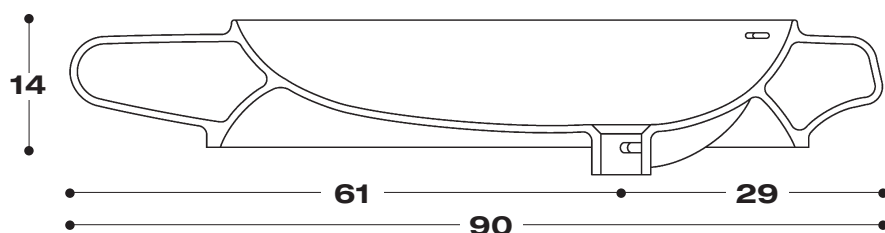

lavabo fluid 70 foto 011 017 018

art. **573** no foro rubinetto

art. **573/1** monoforo rubinetto

lavabo con troppo pieno, posizionabile sospeso a parete o in appoggio su piano, in tal caso per il foro vedere dettaglio disegno tecnico

washbasin fluid 70 photo 011 017 018

art. **573** without tap hole

art. **573/1** single hole

Wash-basin with overflow hole, to be positioned both wall-hung and on counter, for the latter version see detailed technical drawing

DETTAGLIO/detail
scasso sul piano
dim. 20x12 cm.

lavabo fluid 90 foto 02 04 05 08 010 022 024 025 026

art. **574** no foro rubinetto

art. **574/1** monoforo rubinetto

lavabo con troppo pieno, posizionabile sospeso a parete o in appoggio su piano, in tal caso per il foro vedere dettaglio disegno tecnico