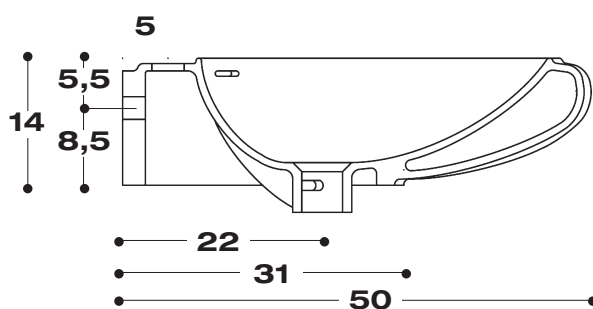

lavabo fluid 70 foto 011 017 018

art. **573** no foro rubinetto

art. **573/1** monoforo rubinetto

lavabo con troppo pieno, posizionabile sospeso a parete o in appoggio su piano, in tal caso per il foro vedere dettaglio disegno tecnico

DETTAGLIO/detail
scasso sul piano
dim. 20x12 cm.

lavabo fluid 90 foto 02 04 05 08 010 022 024 025 026

art. **574** no foro rubinetto

art. **574/1** monoforo rubinetto

lavabo con troppo pieno, posizionabile sospeso a parete o in appoggio su piano, in tal caso per il foro vedere dettaglio disegno tecnico